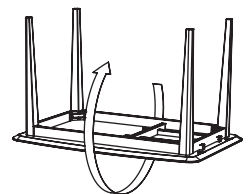

MONTERINGSANVISNING / ASSEMBLY INSTRUCTION

ELLA klaffbord 125 x 85
ELLA drop leaf table 125 x 85

Delar / Parts

(A)

(B)

(C)

(D) x8

(E) x8

(F) x8

(G) x1

1.

TORKELSON

MONTERINGSANVISNING / ASSEMBLY INSTRUCTION

ELLA klaffbord 125 x 85
ELLA drop leaf table 125 x 85

Delar / Parts

(A)