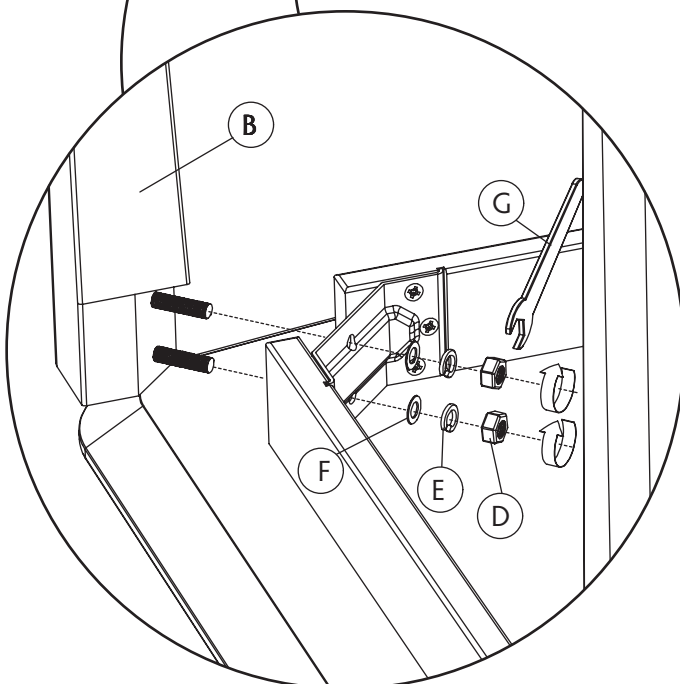

MONTERINGSANVISNING / ASSEMBLY INSTRUCTION

ELLA klaffbord 125 x 85
ELLA drop leaf table 125 x 85

Delar / Parts

(A)

(B)

(C)

(D) x8

(E) x8

(F) x8

(G) x1

1.

TORKELSON

MONTERINGSANVISNING / ASSEMBLY INSTRUCTION

ELLA klaffbord 125 x 85
ELLA drop leaf table 125 x 85

Delar / Parts

(A)