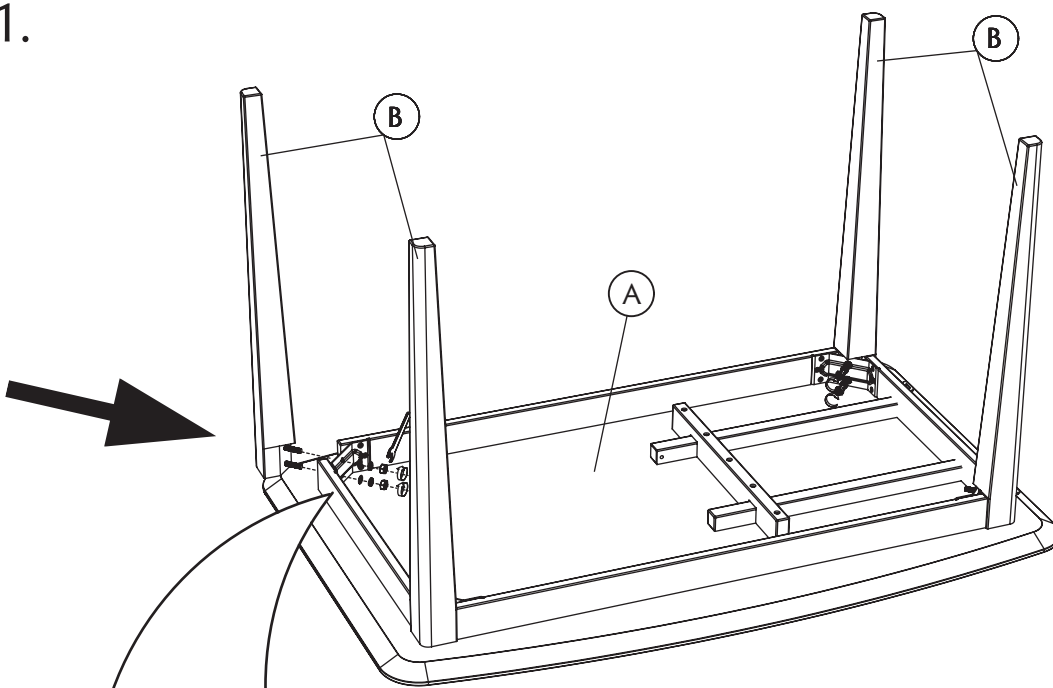

MONTERINGSANVISNING / ASSEMBLY INSTRUCTION

ELLA klaffbord 125 x 85
ELLA drop leaf table 125 x 85

Delar / Parts

(A)

(B)

(C)

(D) x8

(E) x8

(F) x8

(G) x1

1.

TORKELSON

MONTERINGSANVISNING / ASSEMBLY INSTRUCTION

ELLA klaffbord 125 x 85
ELLA drop leaf table 125 x 85

Delar / Parts

(A)